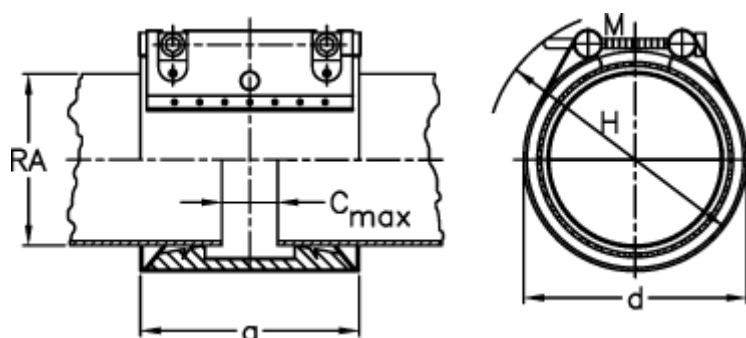

Varenummer: 025849160129  
Beskrivelse: Norma Connect rørkobling  
COMBI GRIP GL W2 Ø129,0/125 EPDM 16 bar

## Mål

a	= 115.0
C max med båndindlæg	= 35
d	= 155
H	= 185
M (Skrue)	= M12
Nominelt tryk (bar)	= 16
RA	= 129,0/125,0
RA min-RA max kunststof	= 123,0-126,0

RA min-RA max metal	= 127,8/131,0
Vægt pr stk.	= 3.2